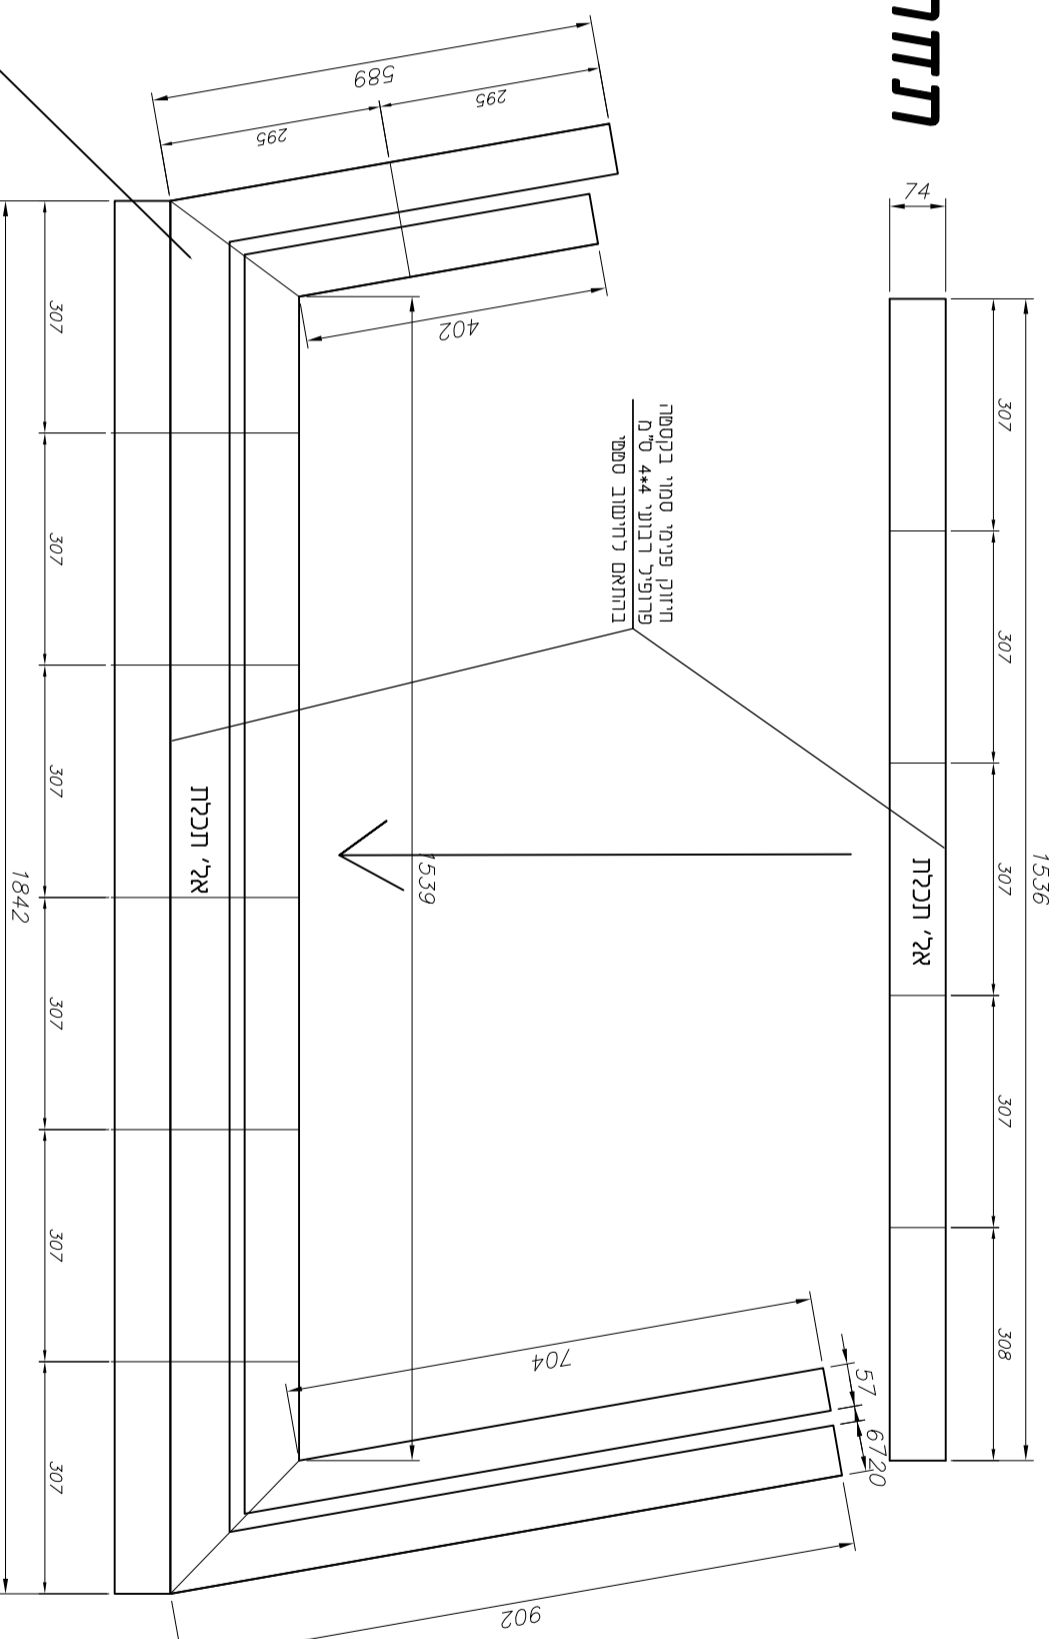

תדחתית ופאות ארוכות

פריסת פריים

תופי קסמות אלמוניום
כולל תשתית + חזוקים
התקנה ותיואום מול פתוחים קיימים

דיפרי קוררה דקורטיבית

פריסת פריים

תופי קסמות אלמוניום
כולל תשתית + חזוקים
התקנה ותיואום מול פתוחים קיימים

דיפרי עלינו

גמר פרופילי: צבנג תלת שכבתי מסוג PSCF + לפי אורדינל גוון RAL לפי אורדינל - ראה מפרט		פריסת פריים: 117 מ"ר בקרוזן דלתות	
פרזול: תשתית מפרופילי אלומיניום או פח מגלזון צבונג + ברגים לחיבור מנירוסטה עיגון למבנה באמצעות עוגן חץ חוצרת הילשי		פריסת פריים: פח אלומיניום 2 מ"מ לפי מפרט	
מידות המוצר (כולל יות):		מיקום: קורה דיקורטיבית	
תיאור המוצר: דיפרי אלומיניום 2 מ"מ או פח 4 מ"מ מוכבב+ כולל תשתית וחזוקים+ ספוג פינתי פריסת לפי אורדינל ובתיאום עם קיר המך+ סגירה היקפית + חיפוי חזית צד תחתון ועליון		מיקום: קורה דיקורטיבית	
מספר פריים אל: 61		מיקום: קורה דיקורטיבית	
מספר פריים אל: 1		מיקום: קורה דיקורטיבית	
לביצונג	למכרז	לעיון	קני"מ
20.07.2024	01	מחזור	1:100
מחזור		רשימות אלומיניום- חיפויים	
בריאנו - תכנון ויישום אלומיניום בע"מ		תיאור גליון	
BRAVO		מטרה אורדינלית ומתכנני ערים	
Email - Bravo007@014.net.il		מטרה אורדינלית ובאר שבע	
04 9870 660 / 0507 305 320		מטרה אורדינלית ובאר שבע	
56		מטרה אורדינלית ובאר שבע	
56		מטרה אורדינלית ובאר שבע	
56		מטרה אורדינלית ובאר שבע	