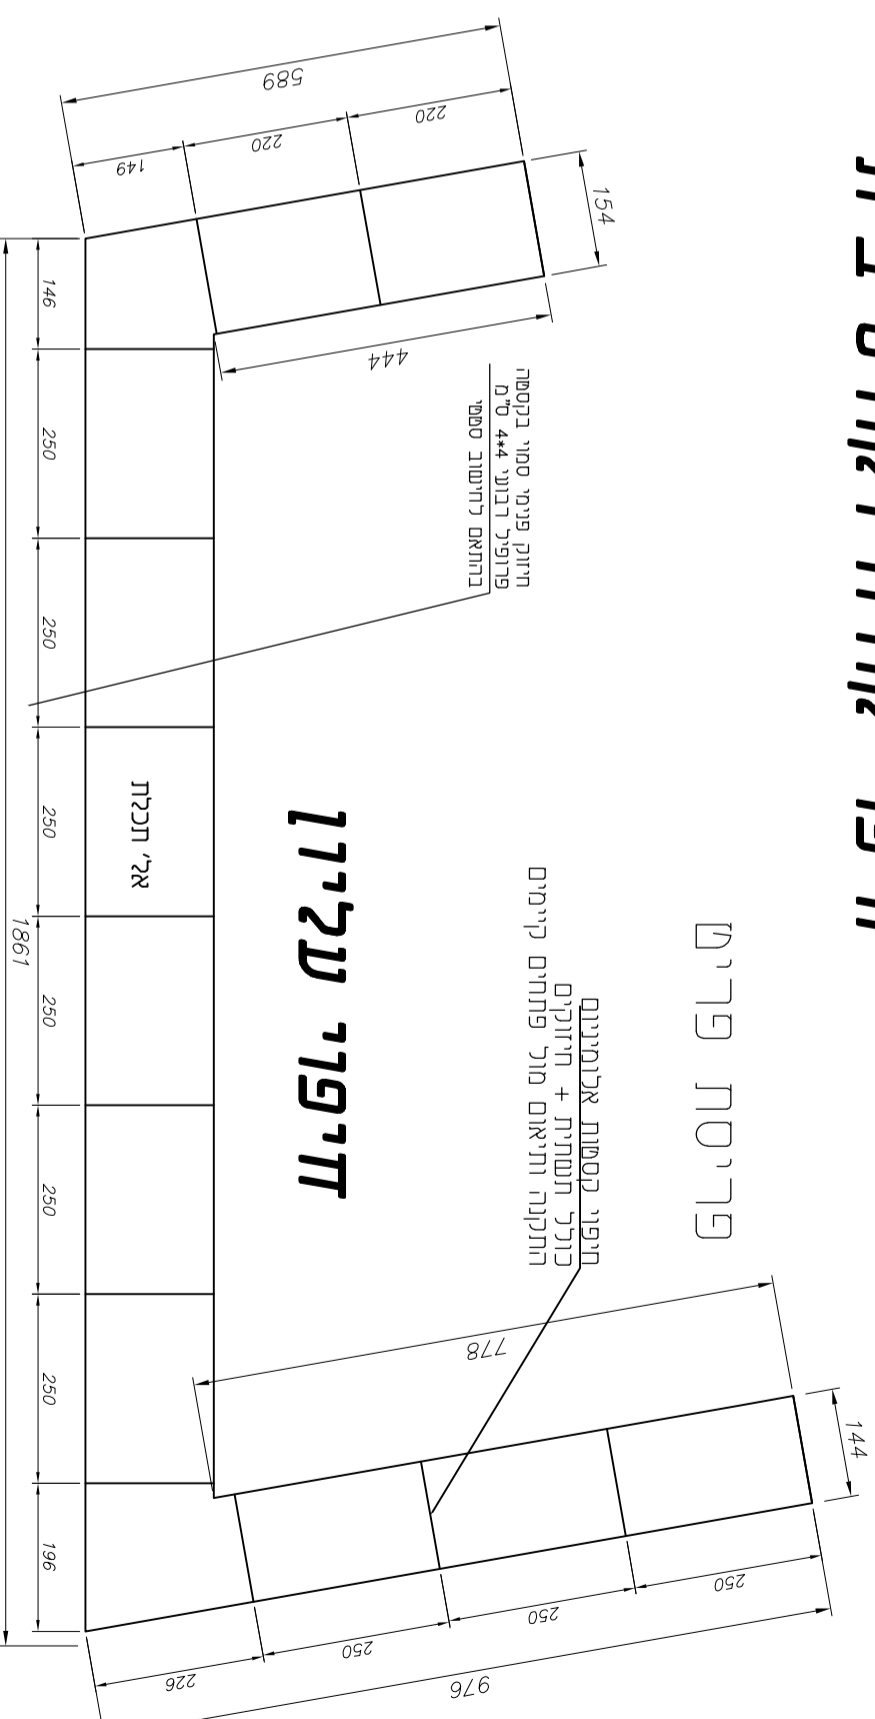

תדחתית ופאות ארוכות

פריסת פריים

תופי קסמות אלמוניום
כולל תשתית + חזוקים
התקנה ותיואום מול פתוחים קיימים

דיפרי קוררה דקורטיבית

פריסת פריים

תופי קסמות אלמוניום
כולל תשתית + חזוקים
התקנה ותיואום מול פתוחים קיימים

דיפרי עלינו

גמר פרופילי: צבנג תלת שכבתי מסוג PSCF + לפי אורדינל גוון RAL לפי אורדינל - ראה מפרט		פריסת פריים: 117 מ"ר בקרוזן דלתות	
פרזול: תשתית מפרופילי אלומיניום או פח מגלזון צבונג + ברגים לחיבור מנירוסטה עיגון למבנה באמצעות עוגן חץ חוצרת הילשי		פריסת פריים: פח אלומיניום 2 מ"מ לפי מפרט	
מידות המוצר (כולל יות):		מיקום: קורה דיקורטיבית	
תיאור המוצר: דיפרי אלומיניום 2 מ"מ או פח 4 מ"מ מוכבב+ כולל תשתית וחזוקים+ ספוג פינתי פריסת לפי אורדינל ובתיאום עם קיר המך+ סגירה היקפית + חיפוי חזית צד תחתון ועליון		מיקום: קורה דיקורטיבית	
מספר פריים אל: 61		מיקום: קורה דיקורטיבית	
מספר פריים אל: 1		מיקום: קורה דיקורטיבית	
לביצונג	למכרז	לעיון	קני"מ
20.07.2024	01	מחזור	1:100
מחזור		רשימות אלומיניום- חיפויים	
בריאנו - תכנון ויישום אלומיניום בע"מ		תיאור גליון	
BRAVO		מטרה אורדינלית ומתכנני ערים	
Email - Bravo007@014.net.il		מטרה אורדינלית ובאר שבע	
04 9870 660 / 0507 305 320		מטרה אורדינלית ובאר שבע	
56		מטרה אורדינלית ובאר שבע	
56		מטרה אורדינלית ובאר שבע	
56		מטרה אורדינלית ובאר שבע	